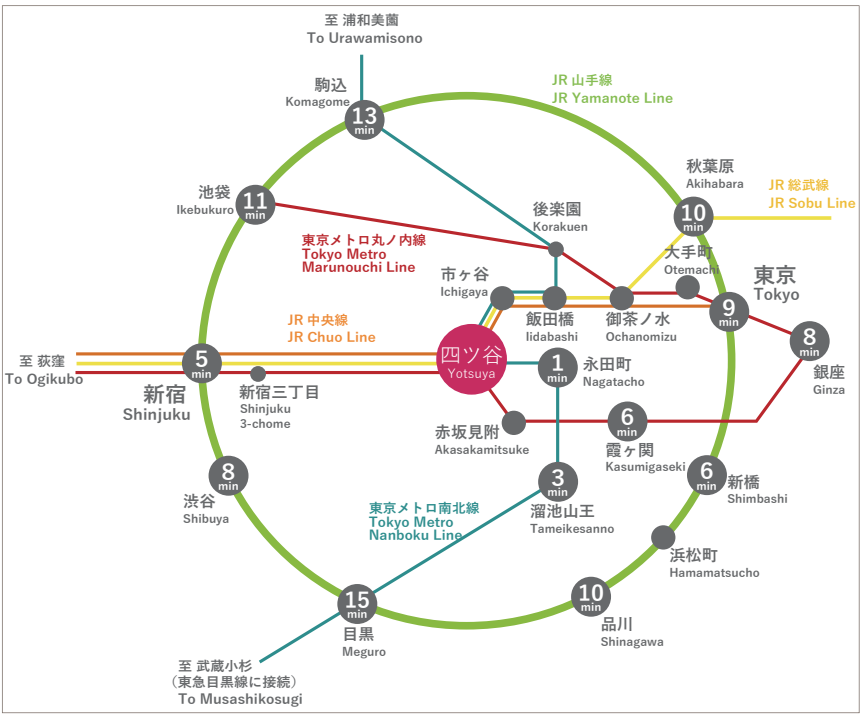

アクセスマップ

CO.MO.RE YOTSUYA TOWER CONFERENCE

- JR 中央線 ■ JR 総武線
- 東京メトロ南北線
- 東京メトロ丸ノ内線

- JR
 「四ツ谷口」 徒歩 1分
 東京メトロ南北線
 「出口3」 徒歩 1分
 東京メトロ丸ノ内線
 「出口1」 徒歩 3分

- JR 中央線 ○ 東京メトロ丸ノ内線
 - JR 総武線
 - 東京メトロ南北線
 - 東京メトロ丸ノ内線
- 新宿駅まで 快速 約 5分
 東京駅まで 快速 約 9分
 秋葉原駅まで 約 10分
 永田町駅まで 約 1分
 霞ヶ関駅まで 約 6分