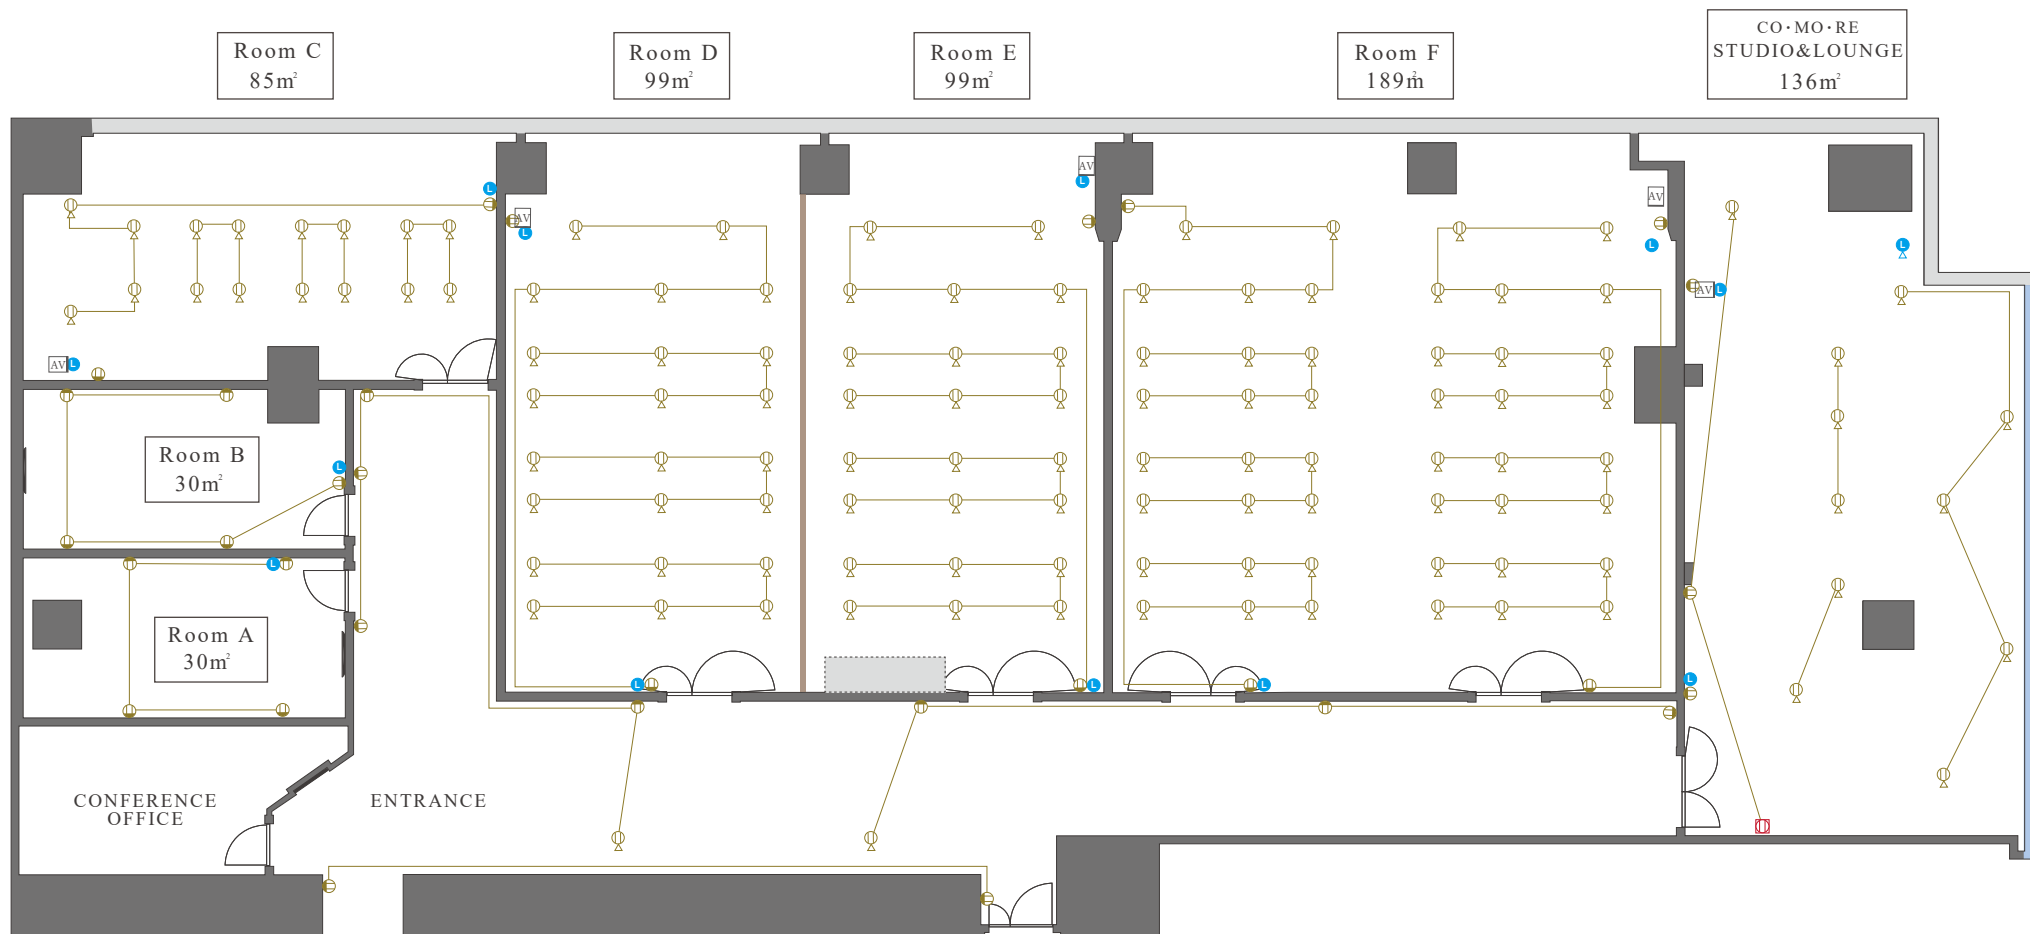

電源回路・ネットワーク図面

■ ネットワーク情報

Wi-Fi 同時接続台数：最大スクール形式定員数まで

- 無料共有回線 | 帯域確保型 NUROアクセススタンダード (A~E/F~STUDIO&LOUNGE：2回線)
 ・上下10Mbps の回線速度を確保
 ・通信速度 下り最大2Gbps / 上り最大1Gbps回線
- 有料単独回線 | ①帯域保証型 NUROアクセスプレミアム [5万円/日(税別)]：1回線
 ・上下30Mbps の回線速度を確保
 ・通信速度 下り最大2Gbps / 上り最大1Gbps回線
- ②帯域確保型 NUROアクセススタンダード [3万円/日(税別)]：2回線
 ・上下10Mbps の回線速度を確保
 ・通信速度 下り最大2Gbps / 上り最大1Gbps回線
- ③ベストエフォート型 UCOM光ファストギガビットアクセス [3万円/日(税別)]：1回線
 ・NURO回線と別キャリアの為、バックアップに最適
 ・通信速度 下り最大1Gbps / 上り最大500Mbps回線

※回線障害・プロバイダ障害による補償は致しかねますので予めご了承ください。
 ※有料単独回線は事前予約制です。先着順でご案内しておりますので、お早めにお申し付けください。

■ 凡例

- 🔵 LANコンセント (有線LAN取り口 1口 / 1カ所)
- 🔌 フロア用アップコンセント (平行コネクター 2口 / 1カ所) AC100V・15A / 1回路
- 🔌 壁コンセント (平行コネクター 2口 / 1カ所) AC100V・15A / 1回路
- 🔌 OAタップ AC100V・15A / 4個口

※ 線がつながっている箇所は同回路となります