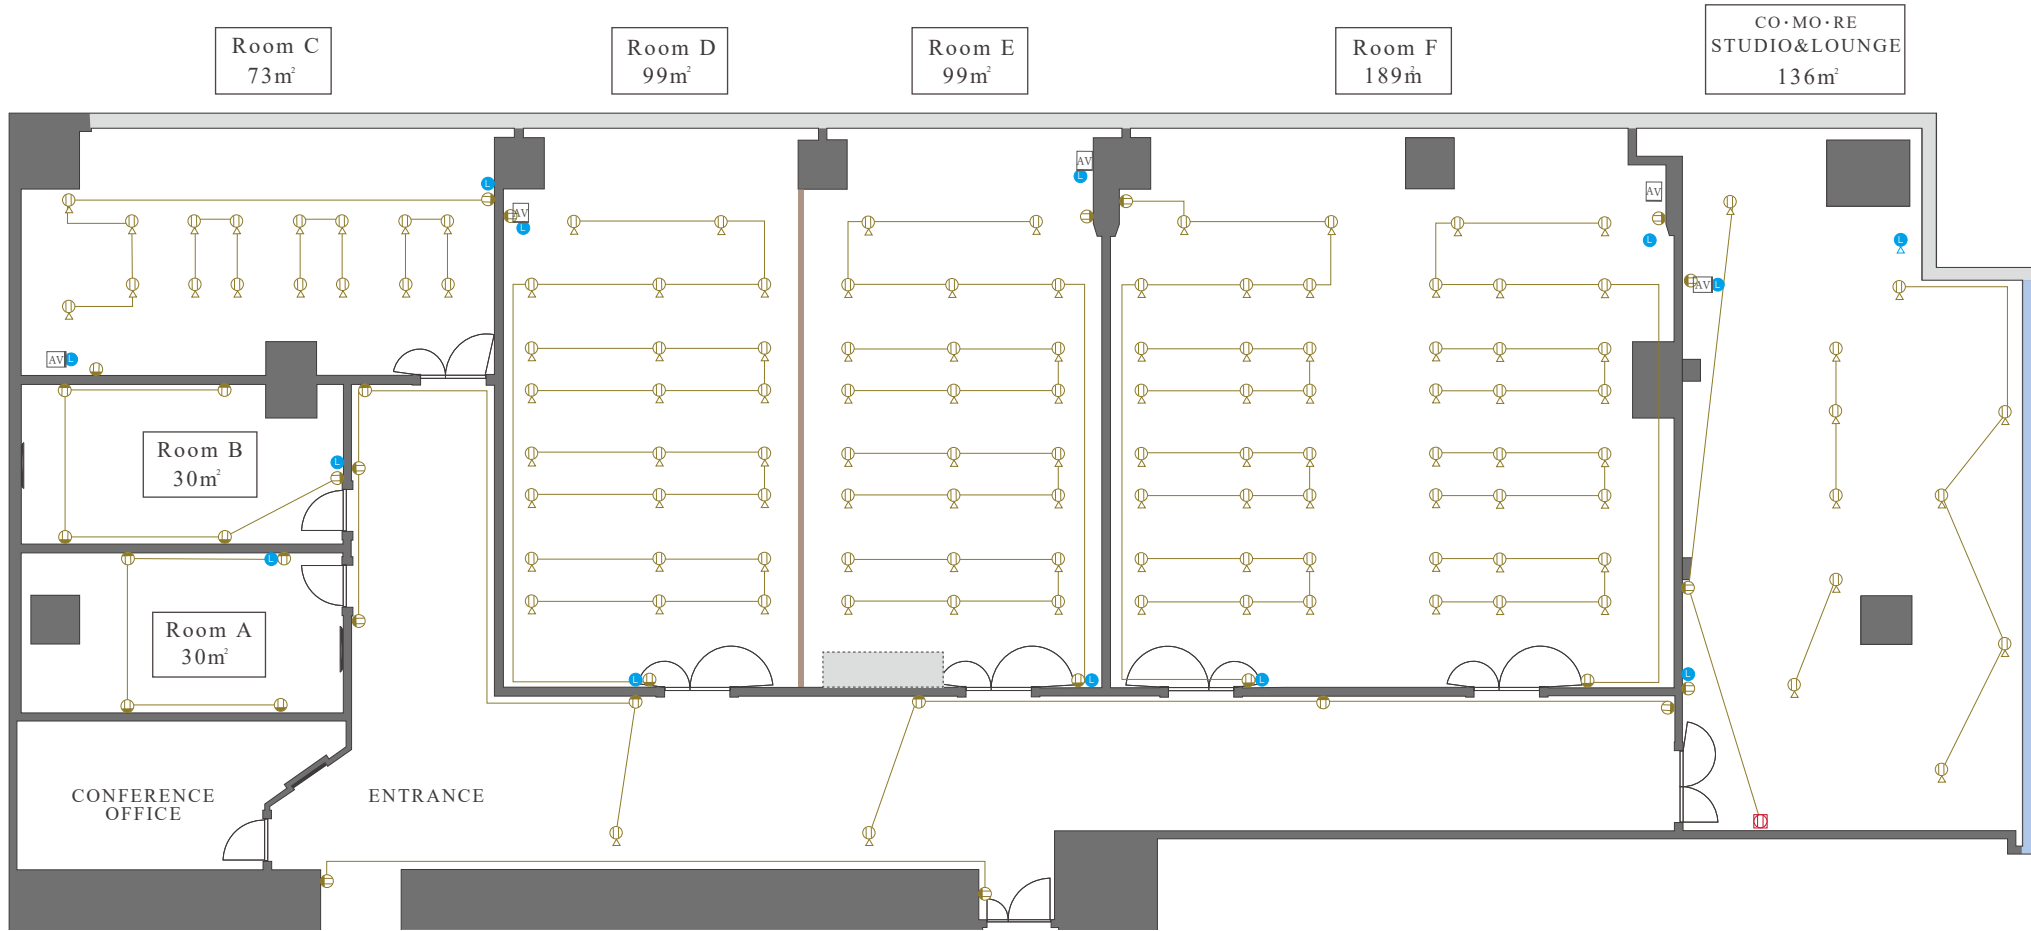

電源回路・ネットワーク図面

■ ネットワーク情報 Wi-Fi 同時接続台数：最大スクール形式定員数まで

- 無料共有回線 | 帯域確保型 NUROアクセススタンダード (A~E/F~STUDIO&LOUNGE：2回線)
 - ・上下10Mbps の回線速度を確保
 - ・通信速度 下り最大2Gbps / 上り最大1Gbps回線
- 有料単独回線 | ①帯域保証型 NUROアクセスプレミアム [5万円/日(税別)]：1回線
 - ・上下30Mbps の回線速度を確保
 - ・通信速度 下り最大2Gbps / 上り最大1Gbps回線
- ②帯域確保型 NUROアクセススタンダード [3万円/日(税別)]：2回線
 - ・上下10Mbps の回線速度を確保
 - ・通信速度 下り最大2Gbps / 上り最大1Gbps回線
- ③ベストエフォート型 UCOM光ファストギガビットアクセス [3万円/日(税別)]：1回線
 - ・NURO回線と別キャリアの為、バックアップに最適
 - ・通信速度 下り最大1Gbps / 上り最大500Mbps回線

※回線障害・プロバイダ障害による補償は致しかねますので予めご了承ください。
 ※有料単独回線は事前予約制です。先着順でご案内しておりますので、お早めにお申し付けください。

■ 凡例

- LANコンセント (有線LAN取り口 1口 / 1カ所)
- フロア用アップコンセント (平行コネクター 2口 / 1カ所) AC100V・15A / 1回路
- 壁コンセント (平行コネクター 2口 / 1カ所) AC100V・15A / 1回路
- OAタップ AC100V・15A / 4個口

※ 線がつながっている箇所は同回路となります