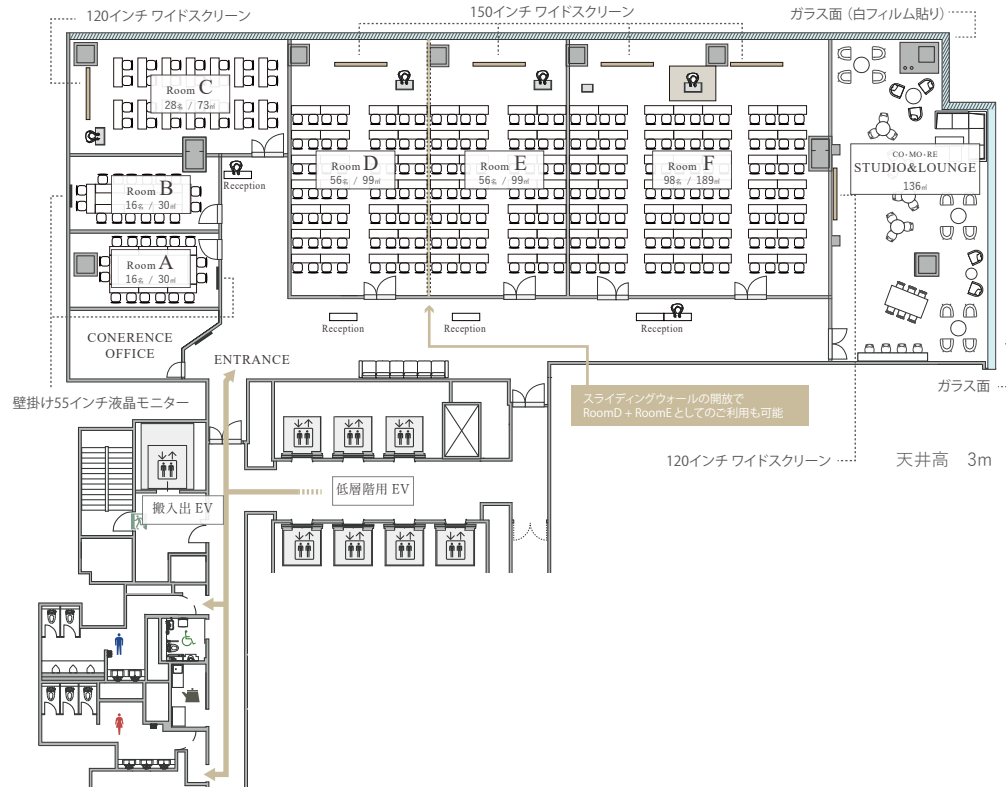

料金表

Floor

無料付帯備品	(Room)	A	B	C	D	E	D+E	F	CO-MO-RE STUDIO&LOUNGE
壁掛け55インチ液晶モニター		1	1	-	-	-	-	-	-
天吊 150 インチワイドスクリーン		-	-	-	1	1	2	2	-
天吊 120 インチワイドスクリーン		-	-	1	-	-	-	-	1
赤外線ワイヤレスハンドマイク		-	-	4 ハンド3 ピン1	6	6	6	6	4 ハンド3 ピン1
有線マイク		-	-	-	-	-	各室 2	-	-
演台		-	-	-	-	-	各室 1	-	-
司会台		-	-	-	-	-	1	1	-
ステージ		-	-	-	-	-	1	1	1
ホワイトボード (W1890)		-	-	-	1	1	2	2	-
ホワイトボード (W880)		-	-	1	-	-	-	-	-
CDプレイヤー		-	-	-	-	-	各室 1	-	-
映像スイッチャー		-	-	-	-	-	各室 1	-	-
NUROアクセススタンダード		-	-	-	-	-	共有1回線	共有1回線	-

Price

会場名	面積 (㎡)	スクール (席)	島 (席)	口の字 (席)	懇親会 (立食)	8時間 9:00~17:00	4時間 (7:00~22:00)	1時間延長 (7:00~22:00)
Room A	30㎡	-	16	16	-	50,000	34,000	8,000
Room B	30㎡	-	16	16	-	50,000	34,000	8,000
Room C	73㎡	28	28	28	40	130,000	90,000	20,000
Room D	99㎡	56	36	32	60	175,000	125,000	25,000
Room E	99㎡	56	36	32	60	175,000	125,000	25,000
Room D+E	198㎡	112	90	52	120	350,000	250,000	50,000
Room F	189㎡	98	78	48	120	320,000	220,000	50,000
CO-MO-RE STUDIO&LOUNGE	136㎡	椅子のみ 50	-	-	60	200,000	140,000	30,000

(単位: 円 / 全て税抜料金)

- ※1. Room DとRoom Eは、同サイズ、同スペック、同料金となります。ご利用会場の指定はいたしかねます。
- ※2. Room DとRoom Eは、スライディングウォールの開放で一つの空間としてご利用いただけます。
- ※3. 4時間未満のご利用の場合も、4時間料金の適用となります。
- ※4. 22:00 ~翌7:00までの延長料金は、既定の2倍となります。
- ※5. 本表に掲載のない料金についてはお尋ねください。
- ※6. CO-MO-RE STUDIO&LOUNGE は、ご予約が入っていない場合は共有スペースとしてご利用いただけます。